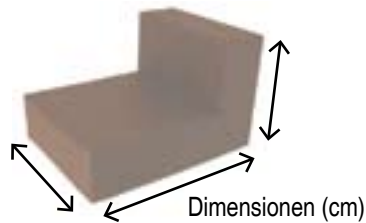

CASUAL LIVING

SmartLounge

SmartLounge Die Elemente

		Dimensionen (cm)			Artikel-ID	empf. Verkaufspreis CHF inkl. MwSt.
Element_1 (Eck- oder Endelement)		90	90	64	SL_E1	750.-
Element_2 (Mittel-Element)		75	90	64	SL_E2	600.-
Element_3 (Sofa - links/ rechts)		140	90	64	SL_E3 li / SL_E3 re	1'100.-
Element_4 (EinzelSessel)		95	90	64	SL_E4	820.-
Element_5 (Hocker/Tisch/ Verlängerung)		75	75	30	SL_E5	390.-
Element_6 (Hocker/Tisch/ Verlängerung)		75	125	30	SL_E6	480.-
Element_7 (Hocker/Tisch)		41	41	40	SL_E7	290.-
SmartLounge Kissentrühe		160	65	80	SL_C-BOX	1'500.-
Polster-Set für Elemente_1, 2, 4	als End-Element, Sitz- & 1 Rückenkissen	75	75	10	P_SL_Eck	175.-
		75	10/16	40		
Polster-Set für Element_1	als Eck-Element, Sitz & 2 Rückenkissen	75	75	10	P_SL_E1/2	190.-
		75	10/16	40		
Polster-Set für Element_3	Sitzkissen & Rückenkissen	140	75	10	P_SL_E3	250.-
		140	10/16	35		
Einzelkissen	für Element_5	75	75	10	P_SL_E4	110.-
Einzelkissen	für Element_6	75	125	10	P_SL_E5	120.-
Einzelkissen	für Element_7	41	41	10	P_SL_E6	50.-
Glas-Top	für Element_5	75	75		SL_GT_4	110.-
Glas-Top	für Element_6	75	125		SL_GT_5	150.-
Glas-Top	für Element_7	41	41		SL_GT_6	50.-

Material PE-Geflecht auf ALU-Rahmen mit Pulverbeschichtung. Dauerhaft wetterresistent. UV- und Wasserbeständig.

CC (Color-Codes) PE-Geflecht 10mm breit
Dark-Grey / White-Wash / Silver-Grey

Polster
1: beige
2: sand